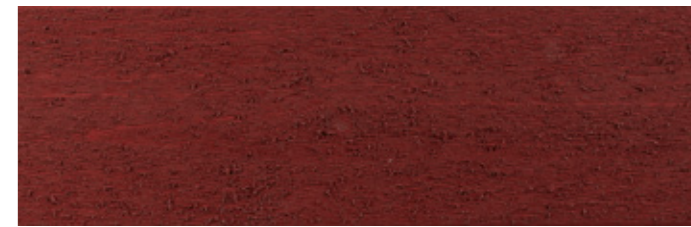

TREBITT 0647 **TELEMARSRØD**

DØR/VINDUE: JOTUN 2006 Husmannsrød

DETALJER: TREBITT 0651 Lavgrå

SOKKEL: JOTUN 11130 Shade

TERRASSE: TREBITT Terrasseolie 90028 Skyggebrun