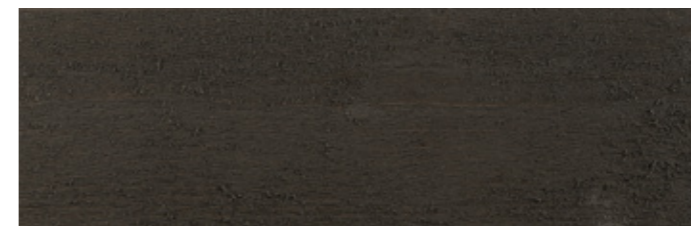

TREBITT 0675 **SETERBRUN**

DØR/VINDUE: JOTUN 1283 Lys Grå Umбра

DETALJER: TREBITT 9061 Jernvitriol

SOKKEL: JOTUN 1912 Varm Jord

TERRASSE: TREBITT Terrasseolie 90028 Skyggebrun