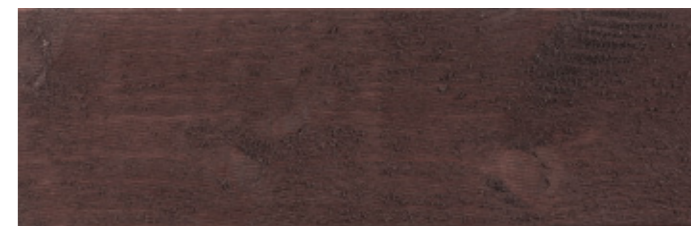

TREBITT 9154 **MODERN RED**

DØR/VINDUE: JOTUN 2279 Dodenkopf

DETALJER: TREBITT 90032 Grånet Oker

SOKKEL: JOTUN 1352 Form

TERRASSE: TREBITT Terrasseolie 90001 Fjellbris