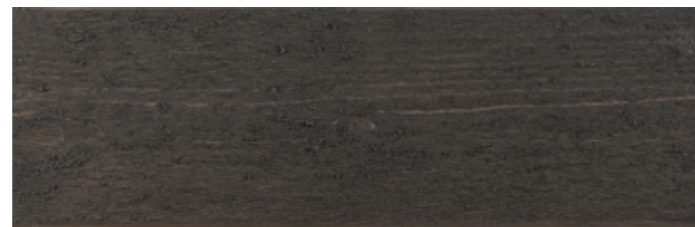

TREBITT 90033 **FUNKISSORT**

DØR/VINDUE: JOTUN 0546 Vika

DETALJER: TREBITT 90031 Eldet Grå

SOKKEL: JOTUN 11130 Shade

TERRASSE: TREBITT Terrasseolie 90028 Skyggebrun