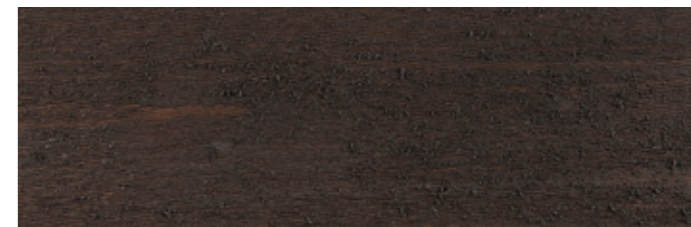

TREBITT 0676 **TJÆREBRUN**

DØR/VINDUE: JOTUN 0175 Tjærebrun

DETALJER: TREBITT 0675 Seterbrun

SOKKEL: JOTUN 1877 Valmuefrø

TERRASSE: TREBITT Terrasseolie 90028 Skyggebrun