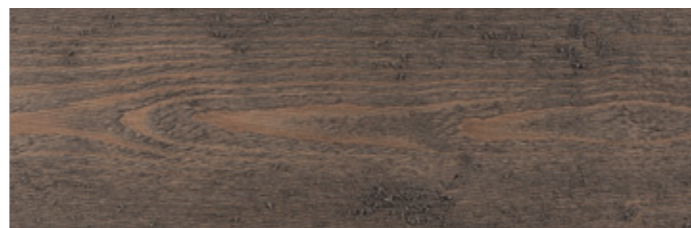

TREBITT 9061 **JERNVITRIOL**

DØR/VINDUE: JOTUN 2149 Rødstemming

DETALJER: TREBITT 0675 Seterbrun

SOKKEL: JOTUN 11130 Shade

TERRASSE: TREBITT Terrasseolie 90028 Skyggebrun