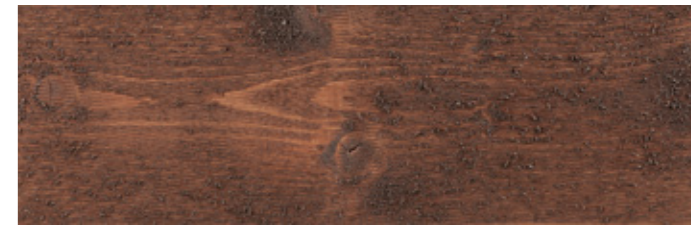

TREBITT 0682 **KASTANJE**

DØR/VINDUE: JOTUN 0734 Brunsvart

DETALJER: TREBITT 0676 Tjærebrun

SOKKEL: JOTUN 1352 Form

TERRASSE: TREBITT Terrasseolie 90001 Fjellbris