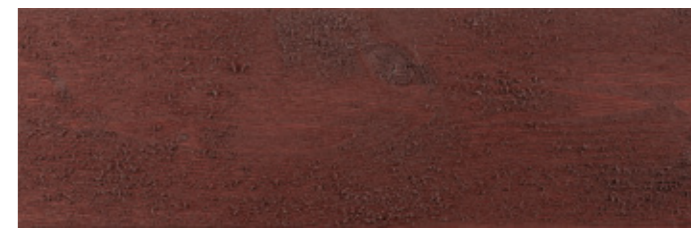

TREBITT 0821 **PRESTEGÅRDSRØD**

DØR/VINDUE: JOTUN 1284 Svølvær

DETALJER: TREBITT 9061 Jernvitriol

SOKKEL: JOTUN 11130 Shade

TERRASSE: TREBITT Terrasseolie 90028 Skyggebrun